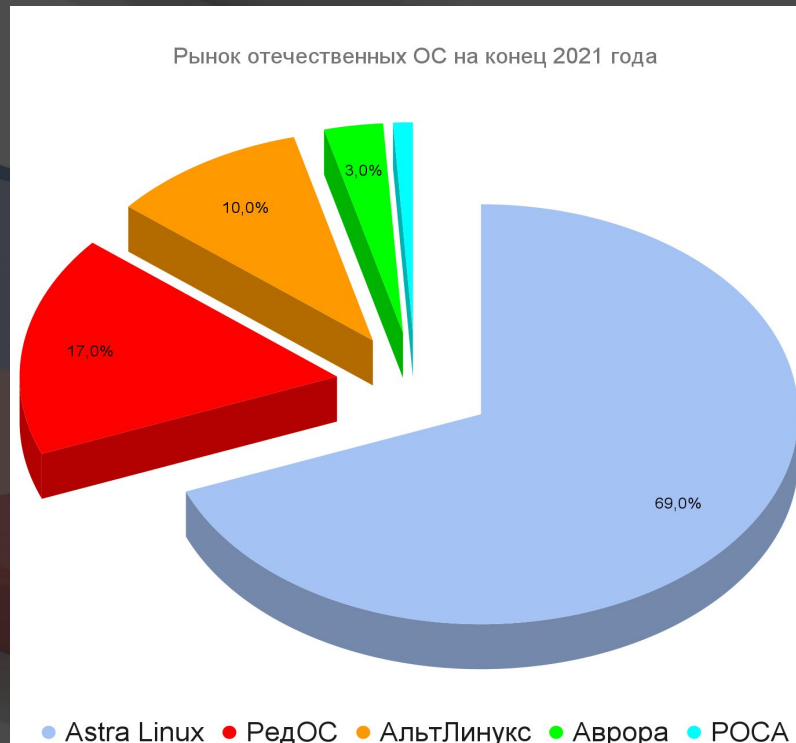

Муки выбора? Круг сужается...

Сентябрь 2022. Минцифры планирует для разработчиков ПО из Реестра потребовать совместимость как с отечественными ОС, так и с процессорами.

Ноябрь 2022. Минцифры планирует определить три наиболее перспективные российские операционные системы для господдержки.

Разработчиков обяжут оптимизировать ПО под эти системы. Предварительно это:

- Astra Linux (ГК «Астра»)
- ОС «Альт» («БазАльт СПО»)
- «Ред ОС» («Ред Софт»)